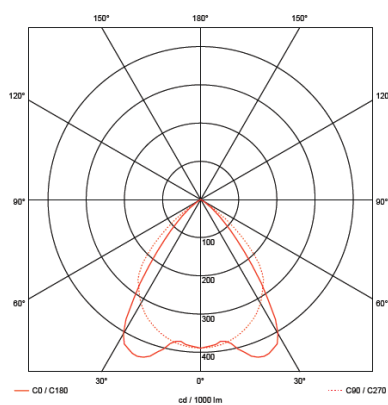

ceilux 45 3x14W	45130

3xT5 - 14W

5400Lm

G5

230V-50Hz

EVG

CE

H=60 mm